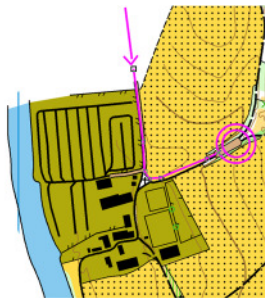

Ausschreibung zum 2. Lauf der Regensburger OL Tour 2017 Am Samstag 24. Juli 2017 in Pielenhofen

Ausrichter: OLG Regensburg
Organisation: Valerio Casanova
WK Form: Einzel OL, Massenstart für die Kategorien A, B
WKZ: In der Nähe Campinggaststätte Distelhausen,
GPS 49.059661, 11.963150

Entfernungen: Ziel am WKZ / Parkplatz
Start 1300m vom Ziel

Karte: „Kochholz“: 1: 10.000, Äquidistanz = 5 m;

Bahnen: Bahn A: 6,4 km; 230 Hm; 19 Posten
Bahn B und D/H16: 4,7 km; 110 Hm; 14 Posten
Bahn C und D/H14: 3,1 km; 90 Hm; 12 Posten
Bahn D und D/H12: 2,7 km; 60 Hm; 8 Posten